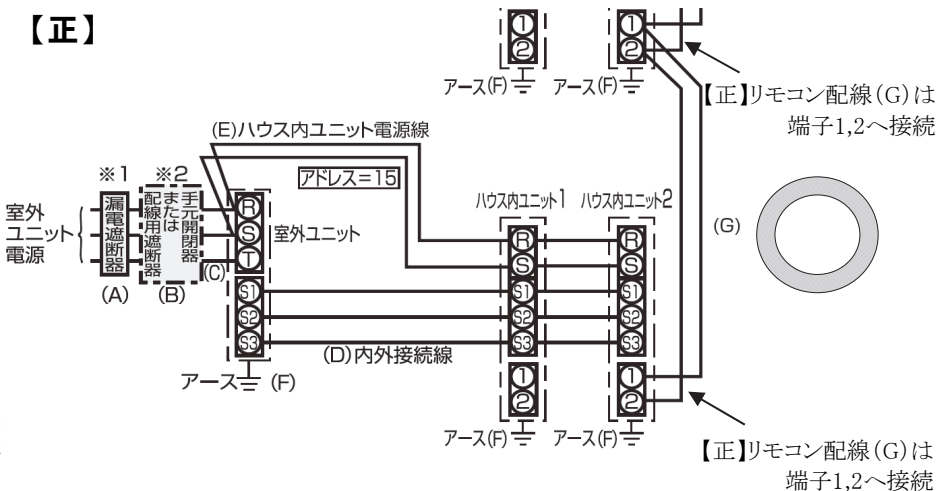

【正】

リモコン配線が正しく接続されなかった場合、室内機・リモコンが故障いたします。
本正誤表に基づき正しく配線を施工していただけますよう、お願い申し上げます。

クボタ空調株式会社