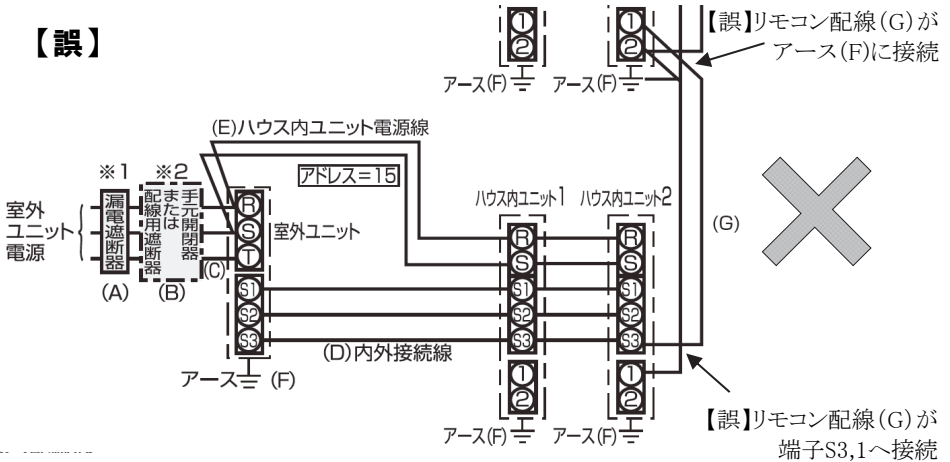

正誤表

この度は、ぐっぴーバズーカをお買い上げいただき誠にありがとうございます。
製品に添付されております「ハウス内ユニット据付工事説明書」の内容の一部に、誤りがございました。
お詫び申し上げますとともに、下記の通り訂正させていただきます。

【箇所】

ハウス内ユニット据付工事説明書 11ページ「6.電気配線(新規配線工事)(つづき)」
グループ制御時、アドレス=15のリモコン配線(G)接続位置

【誤】