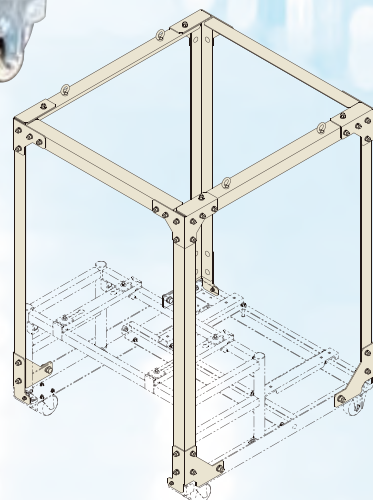

ぐっぴーバズーカ 一体化セット専用

吊下げ オプション

(FM-TSG1)

「クレーンで
吊り下げたい」
という声に
お応えしました。

上面に4カ所、
アイボルトによる
吊下げが可能。
倉庫へ移動時
便利

一体化セットの
完成品に、
現地で設置可能

おもにユニックや
クレーンで動かすことの
多いレンタル会社
おすすめ

一体化セットのシャックル穴に
取り付けられる
専用吊下げフレーム

対応機種
(二体型シリーズ)

ぐっぴー
バズーカ
一体化セット
(ES-IS112A)

ぐっぴー
バズーカEX
一体化セット
(ES-IS180EX)