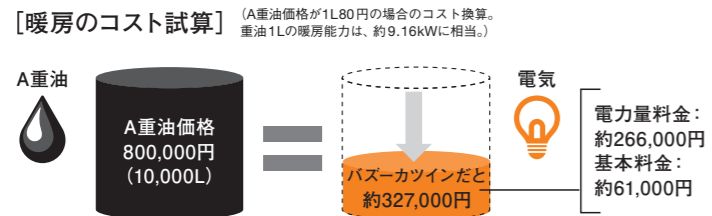

ぐっぴーバズーカは循環扇も兼ねているのに 暖房コスト半減以上!

ヒートポンプ空調「ぐっぴー」シリーズは、業界トップのエネルギー消費効率の高さでコスト削減に貢献。同社データでは暖房コスト半減としているが、マルイ洋蘭の実例ではそれ以上の効果が期待できる!

「ぐっぴーバズーカ」との使い分けを中小規模ハウスにはコチラも

中小規模のハウス、特に循環扇がすでに設置してあるハウスに適しているのは「アグリmoぐっぴー」。導入コストが低いシングルモデルもあるが、注目してほしいのは業界No.1のエネルギー消費効率の高さを誇るツインモデル。マルイ洋蘭開発センターでも、立ち上がりの早さとコスト削減を両立すると高評価だった。