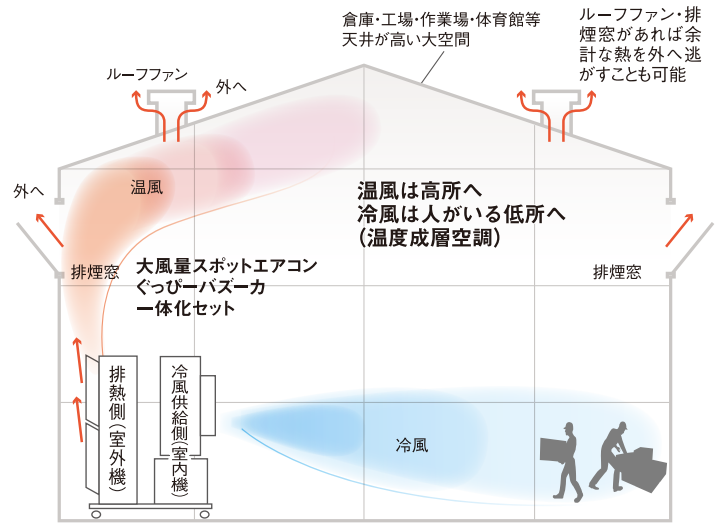

大風量スポットエアコン ぐっぴーバズーカ 一体化セット

- ●天井の高い大型施設や半開放のスペースのスポット冷房に最適
- ●施工不要(三相200Vコンセントがあれば置くだけ)
- ●リースも可能
- ●車輪がついているので移動可能
- ●室内機・室外機の別置もちろん可能

品名	ぐっぴーバズーカ一体化セット	
電源	三相200V 50Hz / 60Hz	
能力 (kW)	暖房定格	11.2 (5.0~18.2)
	冷房定格	10.0 (5.5~16.4)
消費電力 (kW)	暖房定格	2.20
	冷房定格	2.01
最大運転電流 (A)	18.7	
風量 (m³/min)	強83、定格57	
外形寸法 (mm)	室内:920×950×330(+211)	
	H:高さ×W:幅×D:奥行き 室外:1350×950×330(+73) 一体化全体:1455×1165×1603*	
製品質量 (kg)	室内:52 室外:90	
	一体化全体:220kg*	

※変更の可能性あり

別売品(一体化セットには下記全部付属します)

品名	品番	外観	備考
リモコン	KBOP-34MA 必須別売品		○標準機能に加え様々な機能を備えた優れたリモコン
			○使いやすいシンプルボタン配置と大きな液晶画面
風量ボリュームコントローラー	KBOP-VA01		○風量を無段階に変更可能 ○1セットに1個
風向ガイド	KBOP-SH96SG		○室外ユニットの風向変更用 ○上、下、右、左の4方向に設置可能 ○2個まで取り付け可能
	KBOP-GV01B		○室内ユニットの風向を手動で変更可能 ○可変風向ガイドを利用するかダクト接続をするかいずれかをおすすめします
ドレンパン	ES-SDP1		○室内ユニットのドレン受け用

設置例

一体化セット外形寸法図*

ぐっぴーバズーカ(シングル)風速線図

ある物流倉庫での実測結果をもとにイーズにて作成
周囲温度 29℃、湿度 50% 時

株式会社 イーズ

販売元
ES ELECTRIC
ECONOMY
ECOLOGY
<http://www.esinc.co.jp/>

本社 〒105-0004 東京都港区新橋 4-7-2 第六東洋海ビル6F
TEL 03-5777-1800

西日本支店 〒532-0011 大阪市淀川区西中島 6-7-30 4F
TEL 06-4862-6775

九州営業部 〒810-0043 福岡県福岡市博多区堅粕4丁目22番29号
TEL 092-260-9900

営業時間 9:00~17:00(土・日・祝日除く)

お問い合わせは
こちらへ

0120-838722

- ●商品仕様等につきましては、改良のためお断りなしに変更する場合がありますので、ご了承ください。
- ●商品の色は、印刷の関係で若干異なる場合がありますのでご了承ください。
- ●記述内容は2015年9月時点のものです。