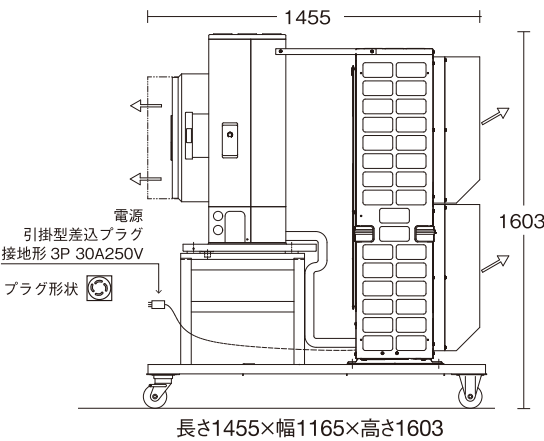

# 大風量スポットエアコン ぐっぴーバズーカ 一体化セット

- 天井の高い大型施設や半開放のスペースのスポット冷房に最適
- 施工不要(三相200Vコンセントがあれば置くだけ)
- リースも可能
- 車輪がついているので移動可能
- 室内機・室外機の別置もちろん可能

品名	ぐっぴーバズーカ一体化セット	
電源	三相200V 50Hz / 60Hz	
能力 (kW)	暖房定格	11.2 (5.0~18.2)
	冷房定格	10.0 (5.5~16.4)
消費電力 (kW)	暖房定格	2.20
	冷房定格	2.01
最大運転電流 (A)	18.7	
風量 (m <sup>3</sup> /min)	強83、定格57	
外形寸法 (mm)	室内:920×950×330(+211)	
	H:高さ×W:幅×D:奥行き 室外:1350×950×330(+73) 一体化全体:1455×1165×1603*	
製品質量 (kg)	室内:52 室外:90	
	一体化全体:220kg*	

## 一体化セット外形寸法図\*